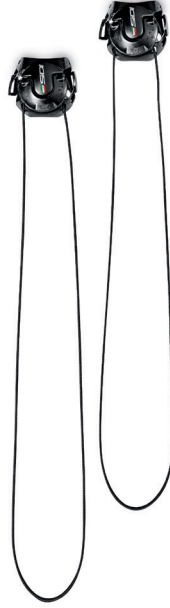

322 - RLETE3M265
TECNO-3 SYSTEM_265MAXI - BLACK
SISTEMA TECNO-3_265MAXI - NERO