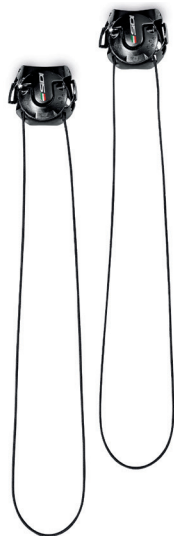

73 - RSOCOMFIT
COMFORT FIT INSOLE - BLACK/YELLOW
SOLETTA COMFORT FIT - NERO/GIALLO

87 - RSOLONDON
LONDON INSOLE - GREY
SOTTOPIEDE LONDON - GRIGIO

35 - RVISHSPD

SCREW - M5X10
VITI - M5X10

97 - RLETE3MAXI

TECNO-3 SYSTEM_MAXI 190 - BLACK
SISTEMA TECNO-3_MAXI 190 - NERO

50 - RTACCOPIU
REPLACEABLE HEEL - RED
TACCO IN GOMMA - ROSSO

106 - RTACCOPIU1
ANTI-SLIP HEEL - RED
TACCO ANTISCIVOLO - ROSSO

343 - RTACCOPIU2
ANTI-SLIP HEEL - BLACK
TACCO ANTISCIVOLO - NERO

MTB

SPARE PARTS