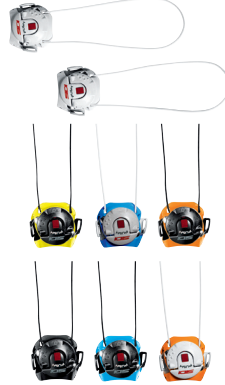

78 - RLETE3PCOR

TECNO-3_PUSH_SHORT - BLACK - WHITE
L-BLUE/BLACK - L-BLUE/WHITE - ORANGE/BLACK
ORANGE/WHITE - YELLOW/BLACK
TECNO-3_PUSH_CORTO - NERO - BIANCO
AZZURRO/NERO - AZZURRO/BIANCO - ARANCIO/NERO
ARANCIO/BIANCO - GIALLO/NERO