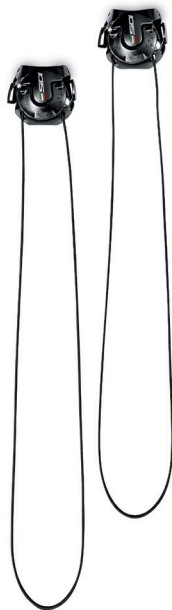

FAST

CARBON COMPOSITE 20 SOLE

322 - RLETE3M265
TECNO-3 SYSTEM_265MAXI 265 - BLACK
SISTEMA TECNO-3_265MAXI 265 - NERO