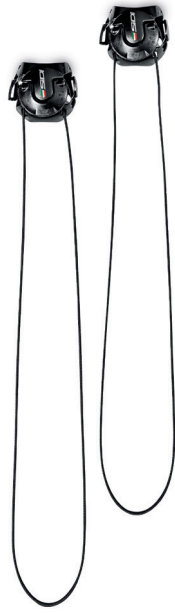

322 - RLETE3M265
TECNO-3 SYSTEM_265MAXI - BLACK
SISTEMA TECNO-3_265MAXI - NERO