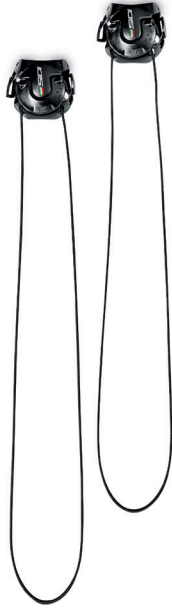

322 - RLETE3M265
TECNO-3 SYSTEM_265MAXI - BLACK
SISTEMA TECNO-3_265MAXI - NERO