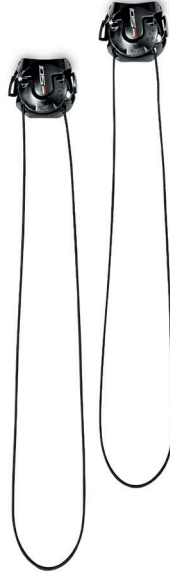

358 - RLETE3M255
TECNO-3 SYSTEM_255MAXI - BLACK
SISTEMA TECNO-3_255MAXI - NERO