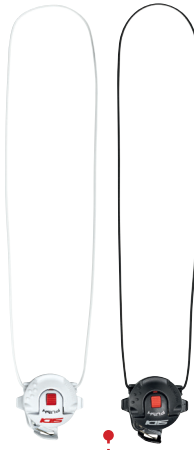

297 - RLETE3SIPA

TECNO 3 PUSH SINGLE - BLACK - WHITE
STECNO 3 PUSH SINGOLO - NERO - BIANCO