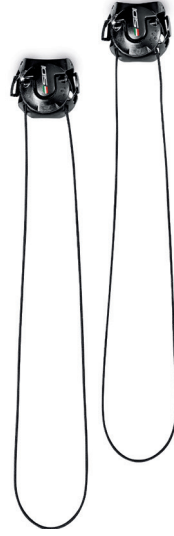

97 - RLETE3MAXI

TECNO-3 SYSTEM_MAXI 190 - BLACK
SISTEMA TECNO-3_MAXI190 - NERO