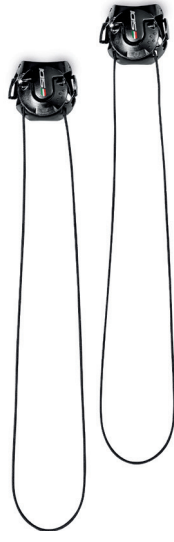

73 - RSOCOMFIT
COMFORT FIT INSOLE - BLACK/YELLOW
SOLETTA COMFORT FIT - NERO/GIALLO

87 - RSOLONDON
LONDON INSOLE - GREY
SOTTOPIEDE LONDON - GRIGIO

MTB FROST 2

MTB SR17 SOLE

97 - RLETE3MAXI
TECNO-3 SYSTEM_MAXI 190 - BLACK
SISTEMA TECNO-3_MAXI 190 - NERO