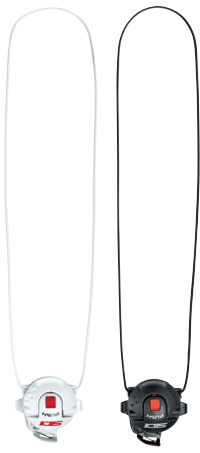

297 - RLETE3SIPA

TECNO 3 PUSH SINGLE - BLACK - WHITE
STECNO 3 PUSH SINGOLO - NERO - BIANCO