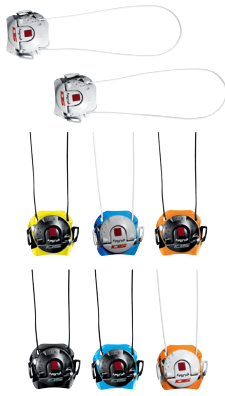

50 - RTACCOPU

REPLACEABLE HEEL - RED
TACCO IN GOMMA - ROSSO

106 - RTACCOPU1

ANTI-SLIP HEEL - RED
TACCO ANTISCIVOLO - ROSSO

343 - RTACCOPU2

ANTI-SLIP HEEL - BLACK
TACCO ANTISCIVOLO - NERO

57 - RILETE3COR

TECNO-3 SYSTEM SHORT - WHITE - BLACK
TECNO-3_SYSTEM_CORTO - BIANCO - NERO

78 - RILETE3PCOR

TECNO-3 PUSH_SHORT - BLACK - WHITE
L.BLUE/BLACK - L.BLUE/WHITE - ORANGE/BLACK - ORANGE/WHITE - YELLOW/BLACK
TECNO-3_PUSH_CORTO - NERO - BIANCO
AZZURRO/NERO - AZZURRO/BIANCO - ARANCIO/NERO - ARANCIO/BIANCO - GIALLO/NERO